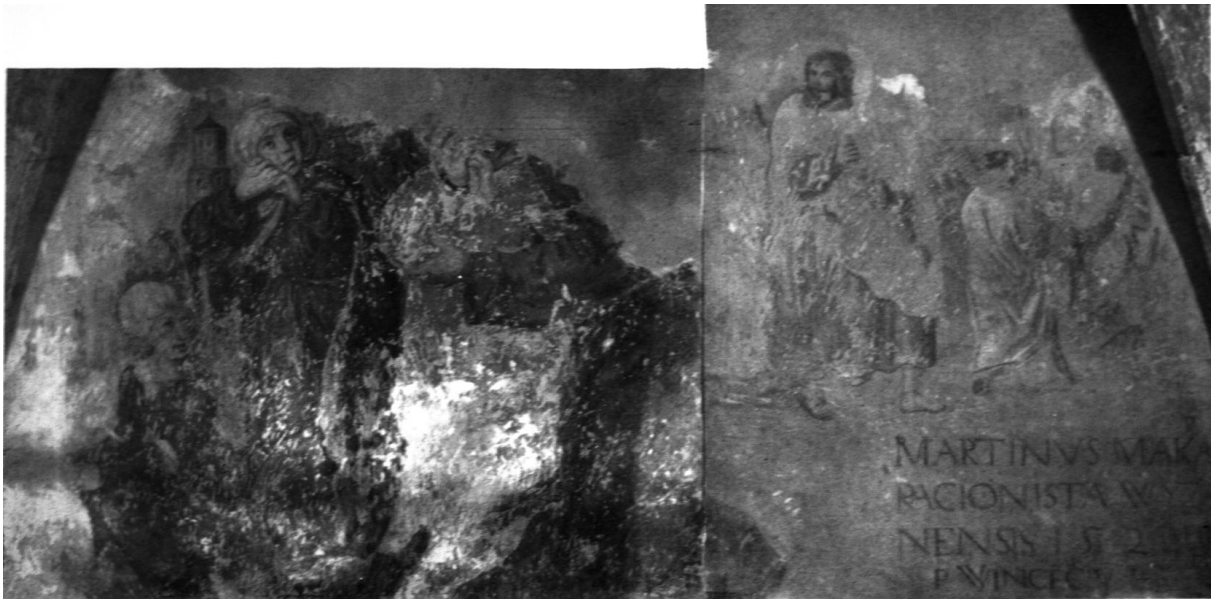

185. Gelence, r. k. templom. Falfestménytöredékek a sekrestyeajtó körül.
XVI. század első fele.
Huszka József másolata.

186. Marosvásárhely, ref. templom. Falfestmény a déli kapu oromzatában (restaurálás után).
XVI. század első negyede.

187. Gyulafehérvár, székesegyház. Falfestménytöredékek az északi apsisban.
1514—1520 körül.

188—189. Gyulafehérvár, székesegyház. Falfestménytöredékek az északi apsisban.
1514—1520 körül.

190. Vízakna, ref. templom. Falfestménytöredékek. 1522.
Vincencius festő műve.