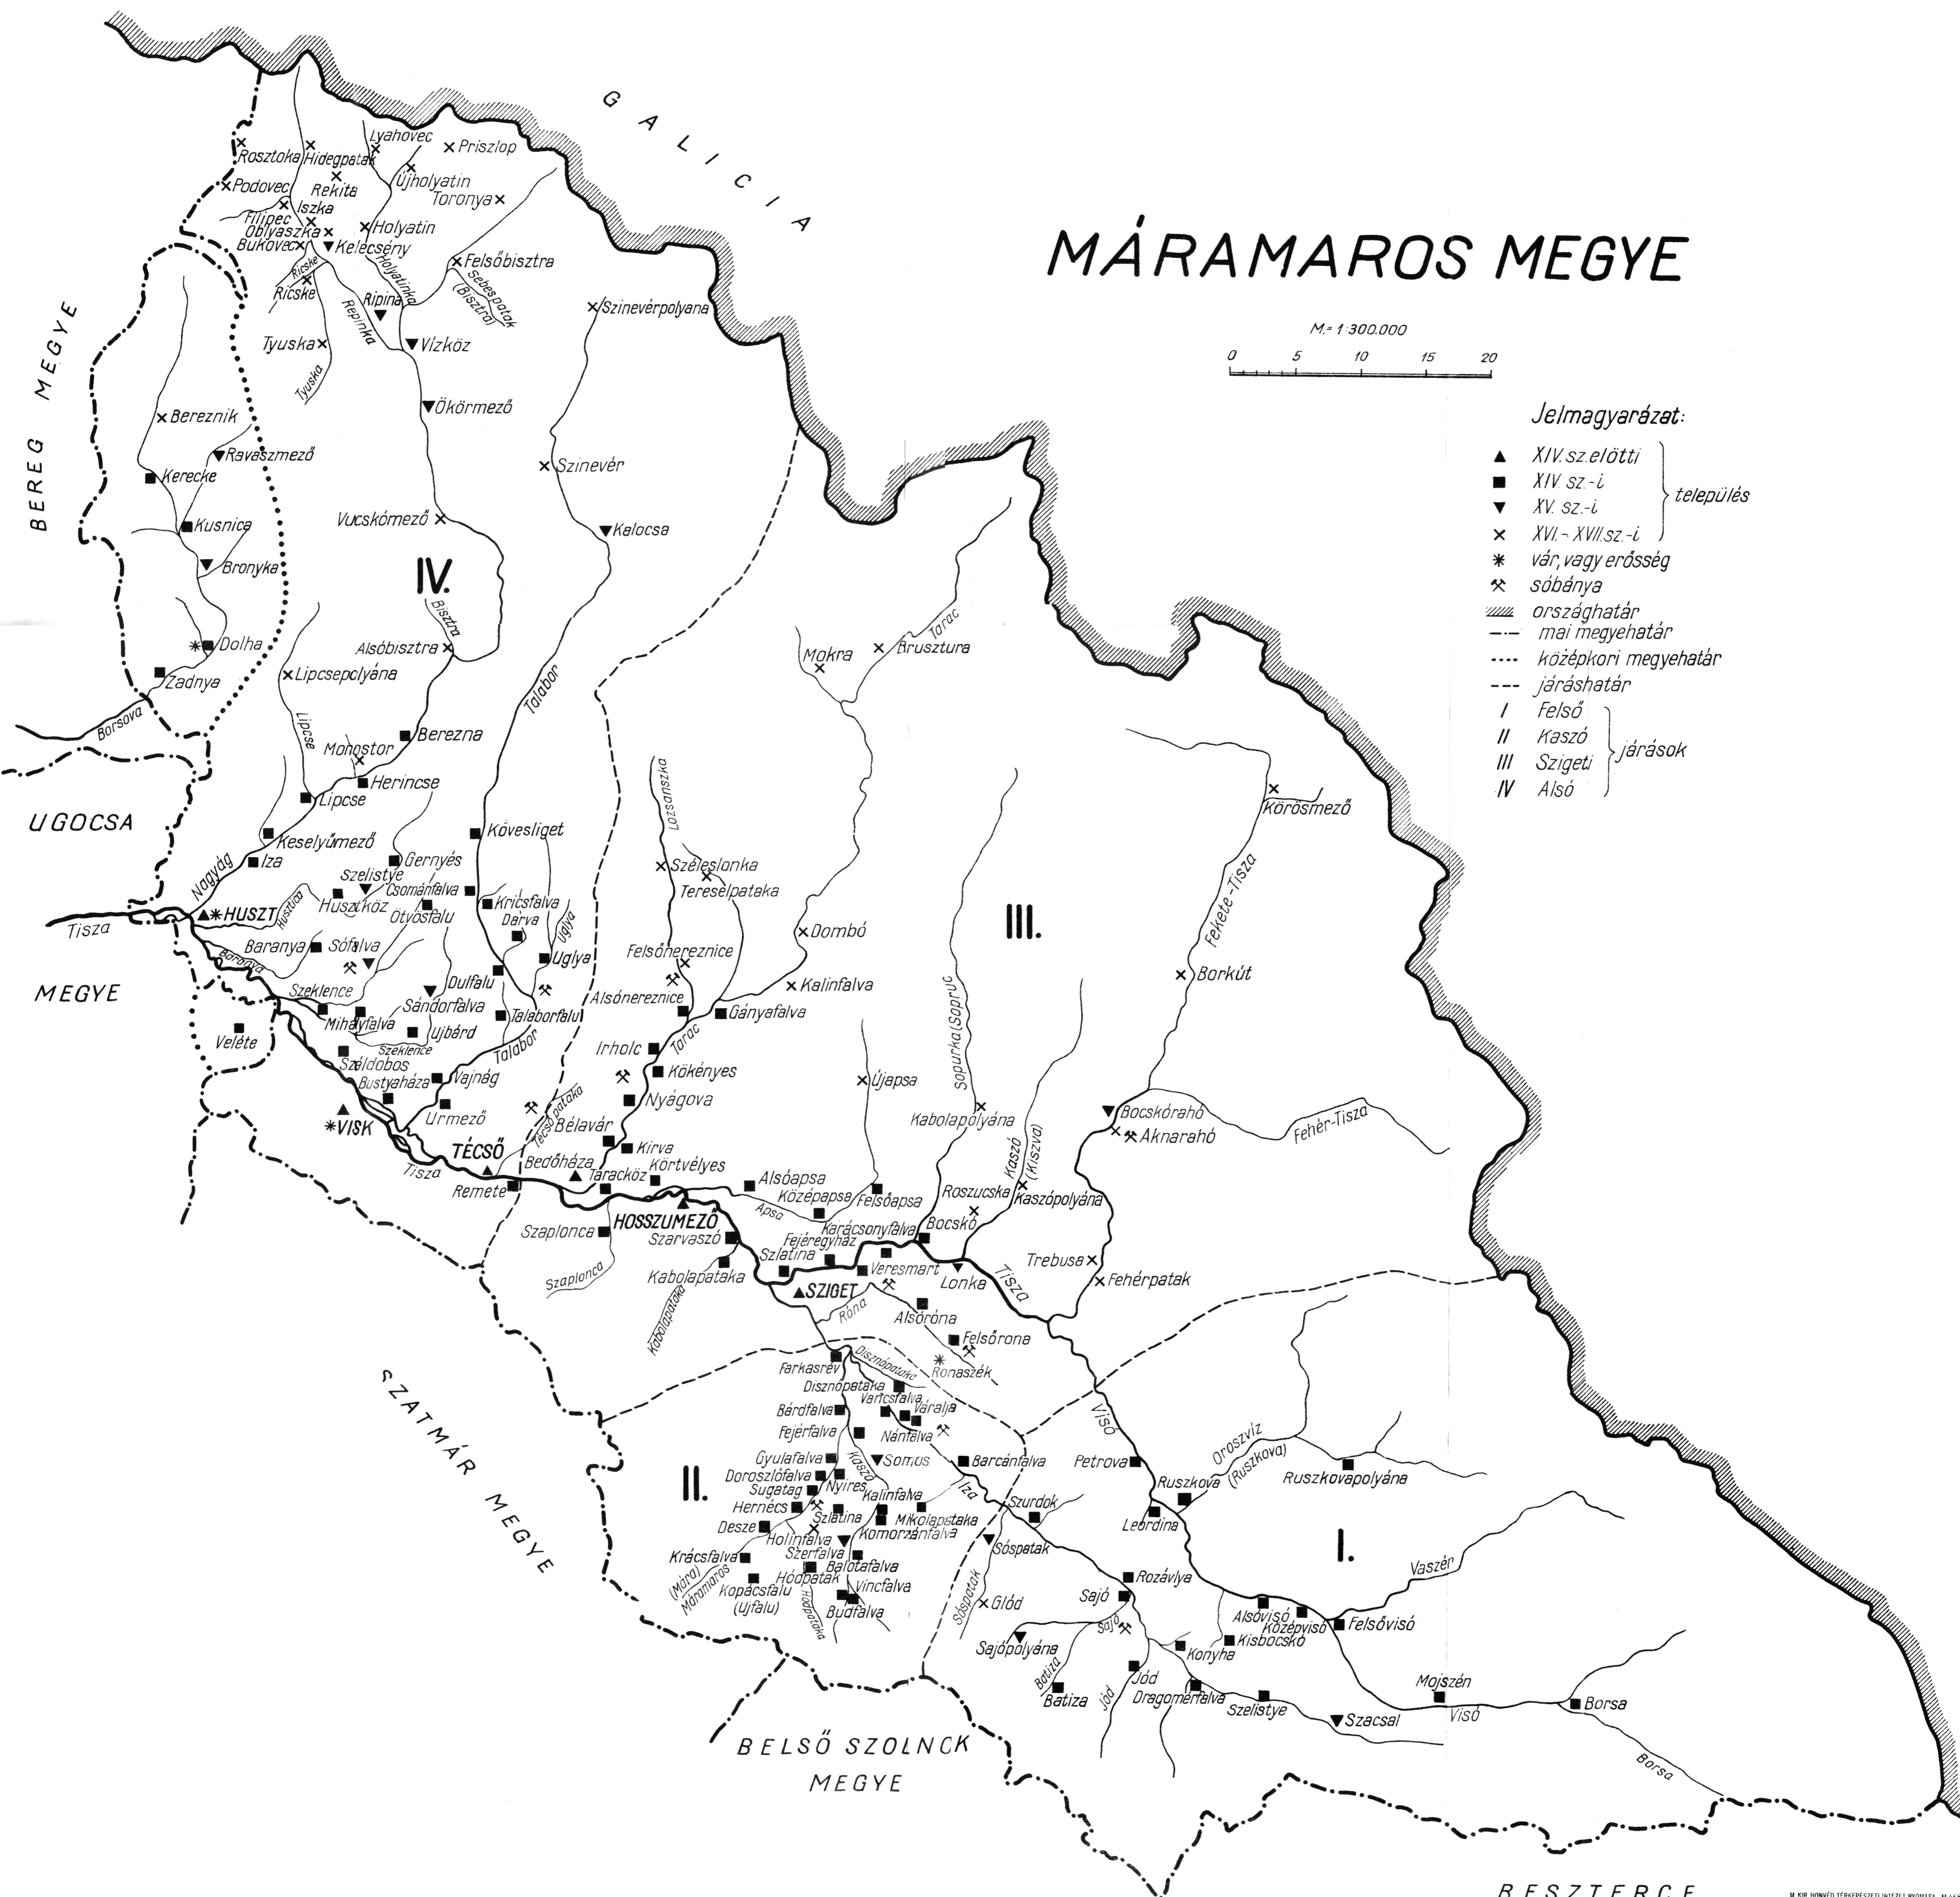

MÁRAMAROS MEGYE

M: 1:300.000

Jelmagyarázat:

- ▲ XIV. sz. előtti
 - XIV. sz.-i
 - ▼ XV. sz.-i
 - × XVI.-XVII. sz.-i
 - * vár, vagy erősség
 - ✕ sóbánya
 - //// országhatár
 - - - mai megyehatár
 - ⋯ középkori megyehatár
 - - - járáshatár
 - I Felső
 - II Kászó
 - III Szigeti
 - IV Alsó
- } település
- } járások

BESZTERCE