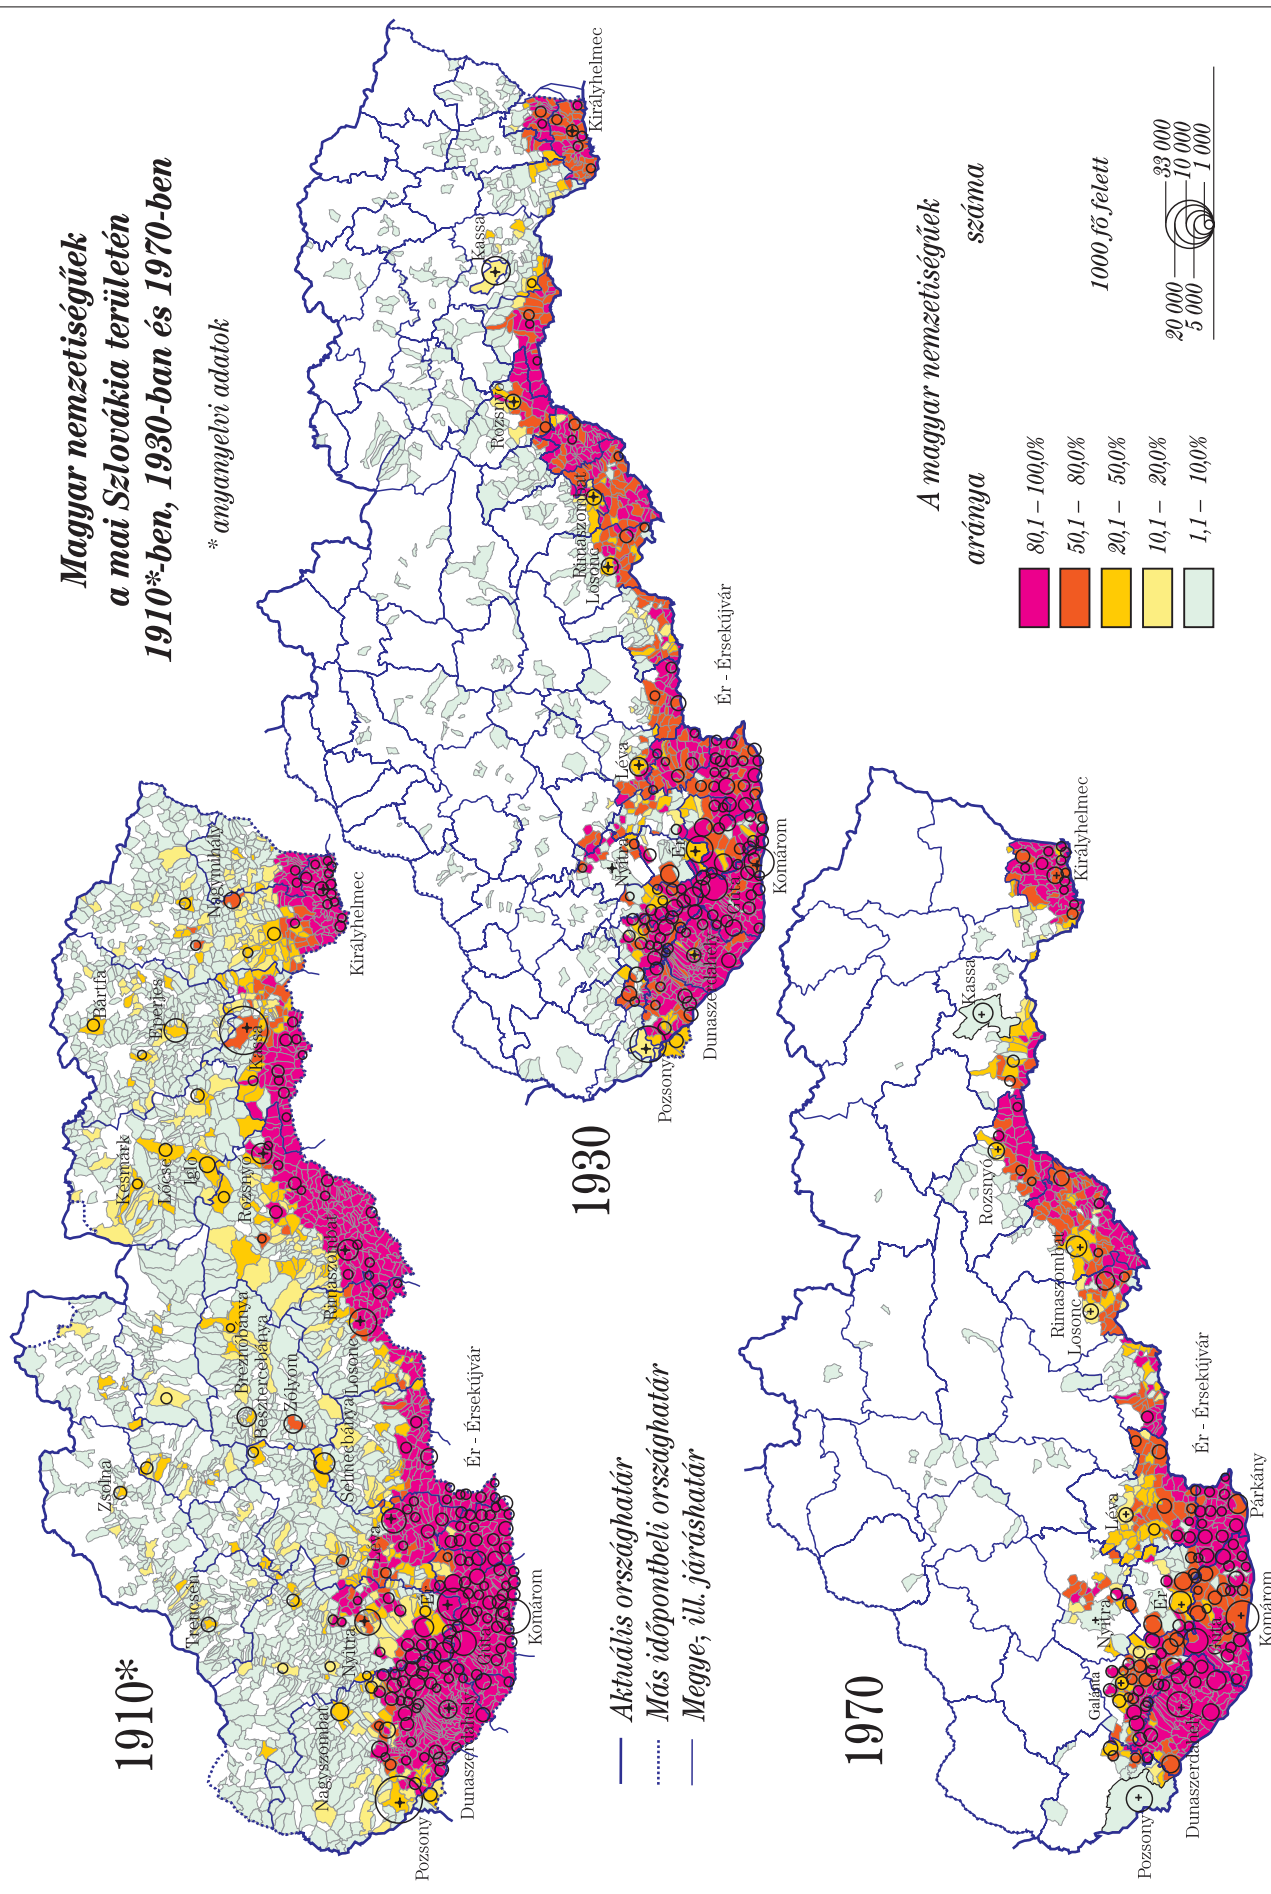

# Térképek

---

- A Kárpát-medence földrajzi és néprajzi tájai
- A Kárpát-medence közigazgatási beosztása 1910-ben
- A Kárpát-medence közigazgatási beosztása 2007-ben
- A Kárpát-medence etnikumai 1910-ben
- A Kárpát-medence etnikumai 2001–2002-ben
- A Kárpát-medence felekezetei 1910-ben
- A Kárpát-medence felekezete 2001–2002-ben
- Magyar nemzetiségűek a mai Szlovákia területén 1910-ben, 1930-ban és 1970-ben
- Magyar nemzetiségűek Szlovákiában 2001-ben
- Magyar nemzetiségűek a mai Kárpátalja (Ukrajna) területén 1910-ben, 1930-ban, 1989-ben és 2002-ben
- Magyar nemzetiségűek a mai Muravidék (Szlovénia) területén 1910-ben, 1921-ben, 1971-ben és 1991-ben
- Magyar köznyelvűek a mai Burgenland (Ausztria) területén 1910-ben, 1934-ben, 1971-ben és 2001-ben
- Magyar nemzetiségűek a mai Erdély (Románia) területén 1910-ben, 1930-ban és 1977-ben
- Magyar nemzetiségűek Erdély (Románia) területén 2002-ben
- Magyar nemzetiségűek a mai Vajdaság (Szerbia) területén 1910-ben, 1931-ben, 1971-ben és 2002-ben
- Magyar nemzetiségűek Észak-Horvátország területén 1910-ben, 1930-ban, 1970-ben és 2001-ben, illetve Drávaszögben és Kelet-Szlavóniában 1991-ben
- A Kárpát-medence egyes részben magyar lakosságú városainak etnikai összetétele 1910–2000 között

# A Kárpát-medence etnikumai 1910-ben

# A Kárpát-medence felekezetei 2001–2002-ben

Minden községnél a többségi felekezeti kerületi ábrázolásra

**Nincs adat**

— Országhatár 2000-ben  
 ..... Burgenland, Muravidék, Kárpátalja, Vajdaság és Romániában a 16 erdélyi megye határa

# Magyar nemzetiségűek a mai Szlovákia területén 1910\*-ben, 1930-ban és 1970-ben

\* anyanyelvi adatok