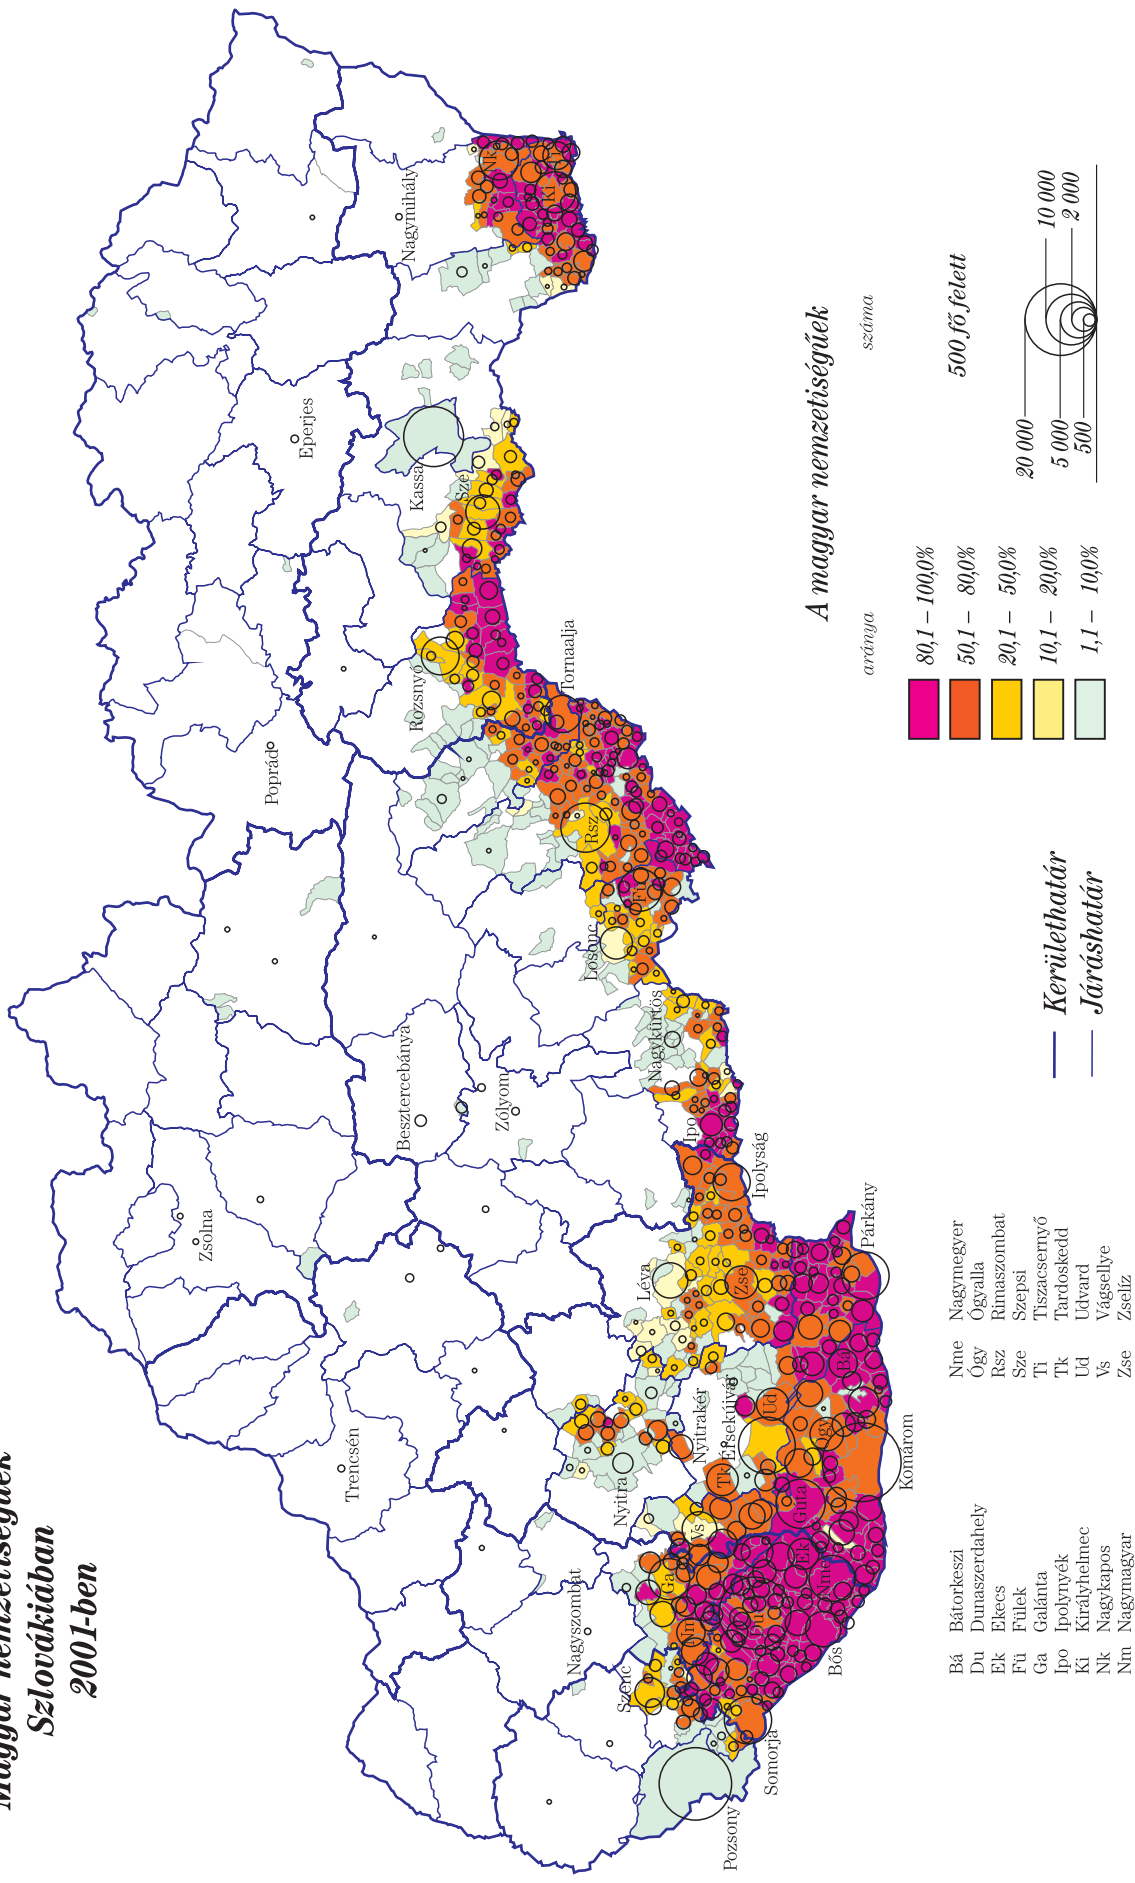

Magyar nemzetiségűek Szlovákiában 2001-ben