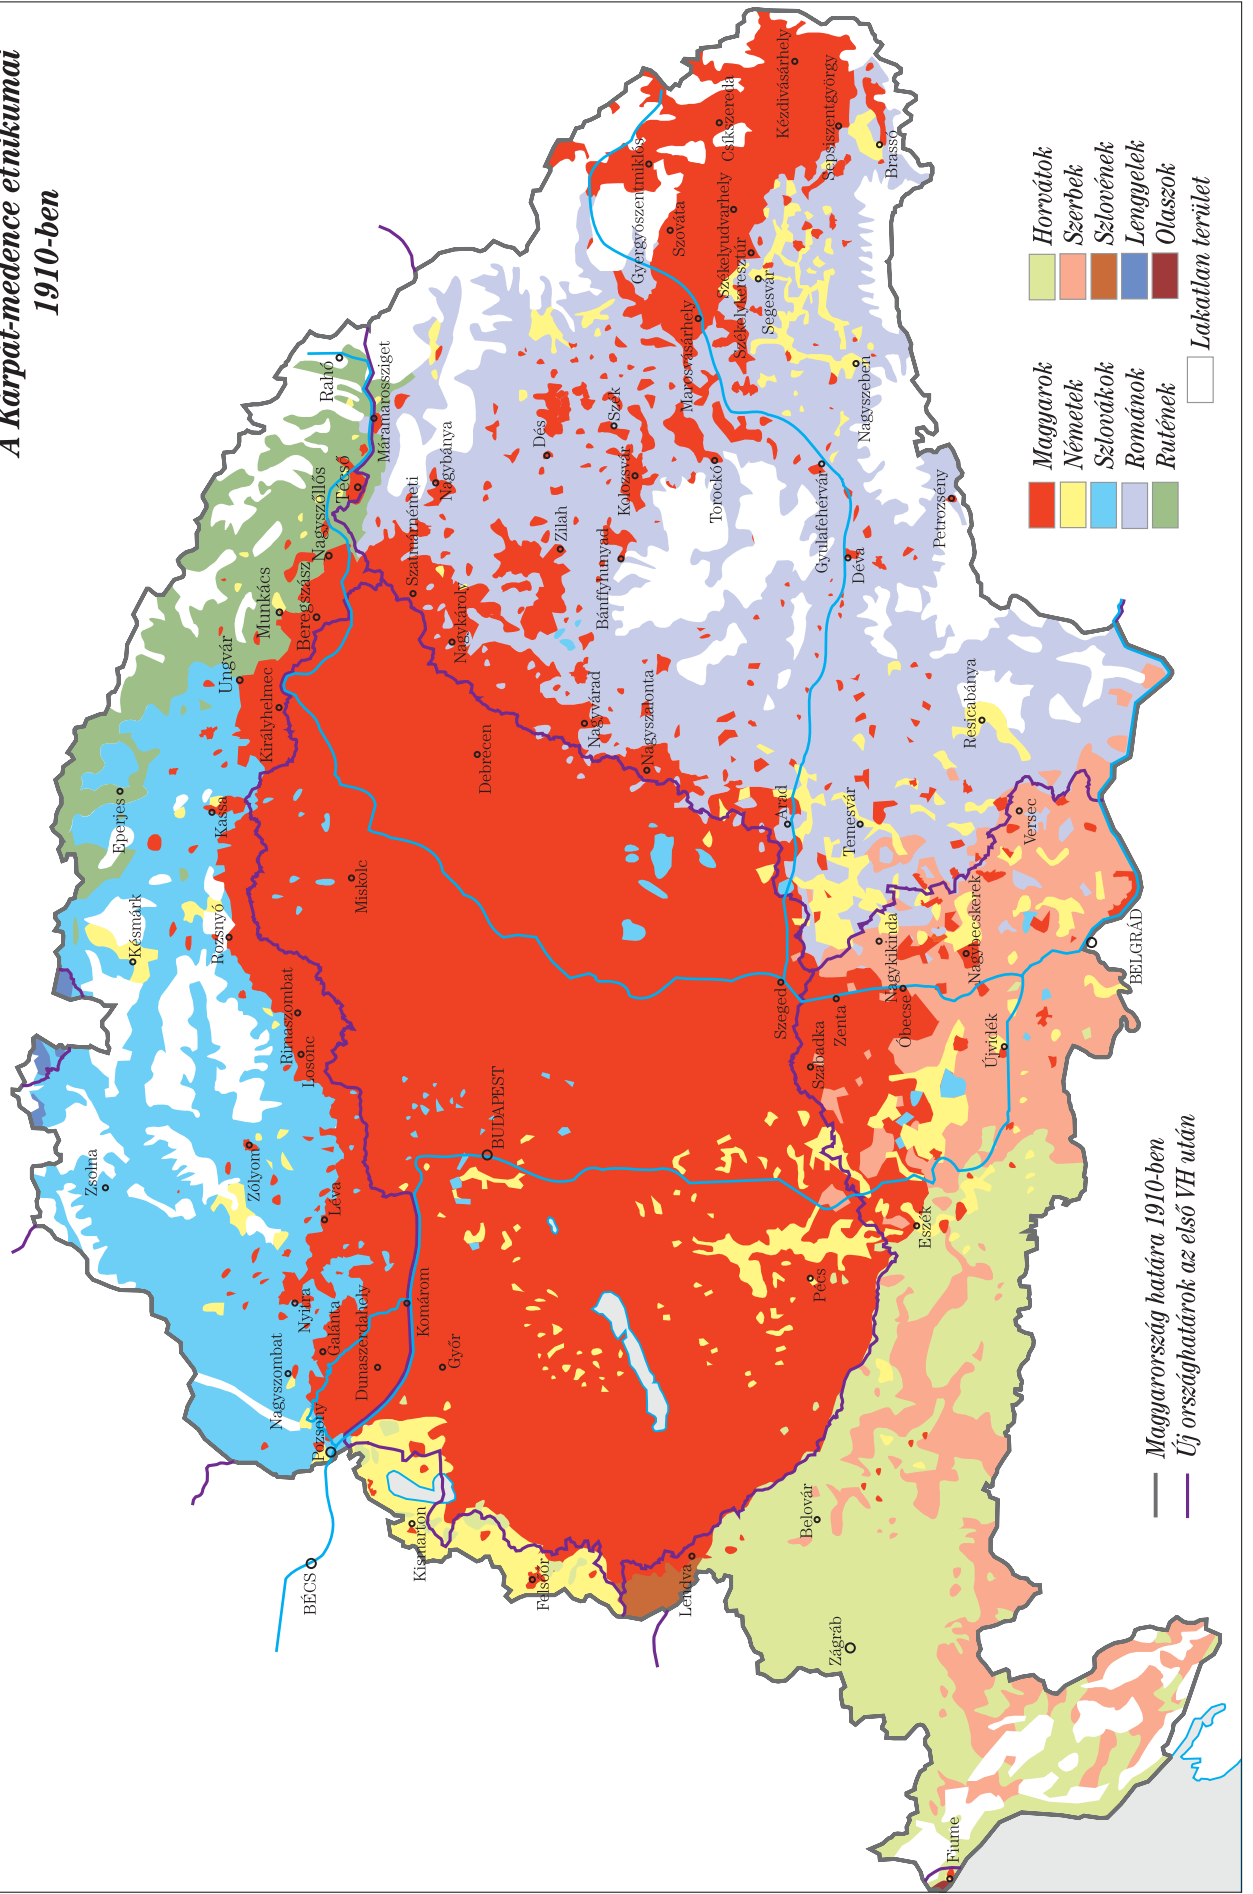

# Térképek

---

- A Kárpát-medence földrajzi és néprajzi tájai
- A Kárpát-medence közigazgatási beosztása 1910-ben
- A Kárpát-medence közigazgatási beosztása 2007-ben
- A Kárpát-medence etnikumai 1910-ben
- A Kárpát-medence etnikumai 2001–2002-ben
- A Kárpát-medence felekezetei 1910-ben
- A Kárpát-medence felekezete 2001–2002-ben
- Magyar nemzetiségűek a mai Szlovákia területén 1910-ben, 1930-ban és 1970-ben
- Magyar nemzetiségűek Szlovákiában 2001-ben
- Magyar nemzetiségűek a mai Kárpátalja (Ukrajna) területén 1910-ben, 1930-ban, 1989-ben és 2002-ben
- Magyar nemzetiségűek a mai Muravidék (Szlovénia) területén 1910-ben, 1921-ben, 1971-ben és 1991-ben
- Magyar köznyelvűek a mai Burgenland (Ausztria) területén 1910-ben, 1934-ben, 1971-ben és 2001-ben
- Magyar nemzetiségűek a mai Erdély (Románia) területén 1910-ben, 1930-ban és 1977-ben
- Magyar nemzetiségűek Erdély (Románia) területén 2002-ben
- Magyar nemzetiségűek a mai Vajdaság (Szerbia) területén 1910-ben, 1931-ben, 1971-ben és 2002-ben
- Magyar nemzetiségűek Észak-Horvátország területén 1910-ben, 1930-ban, 1970-ben és 2001-ben, illetve Drávaszögben és Kelet-Szlavóniában 1991-ben
- A Kárpát-medence egyes részben magyar lakosságú városainak etnikai összetétele 1910–2000 között

# A Kárpát-medence etnikumai 1910-ben

# A Kárpát-medence etnikumai 2001–2002-ben

Minden községnél a többségi etnikum került ábrázolásra

# A Kárpát-medence egyes részében magyar lakosságú városainak etnikai összetétele 1910–2000 között