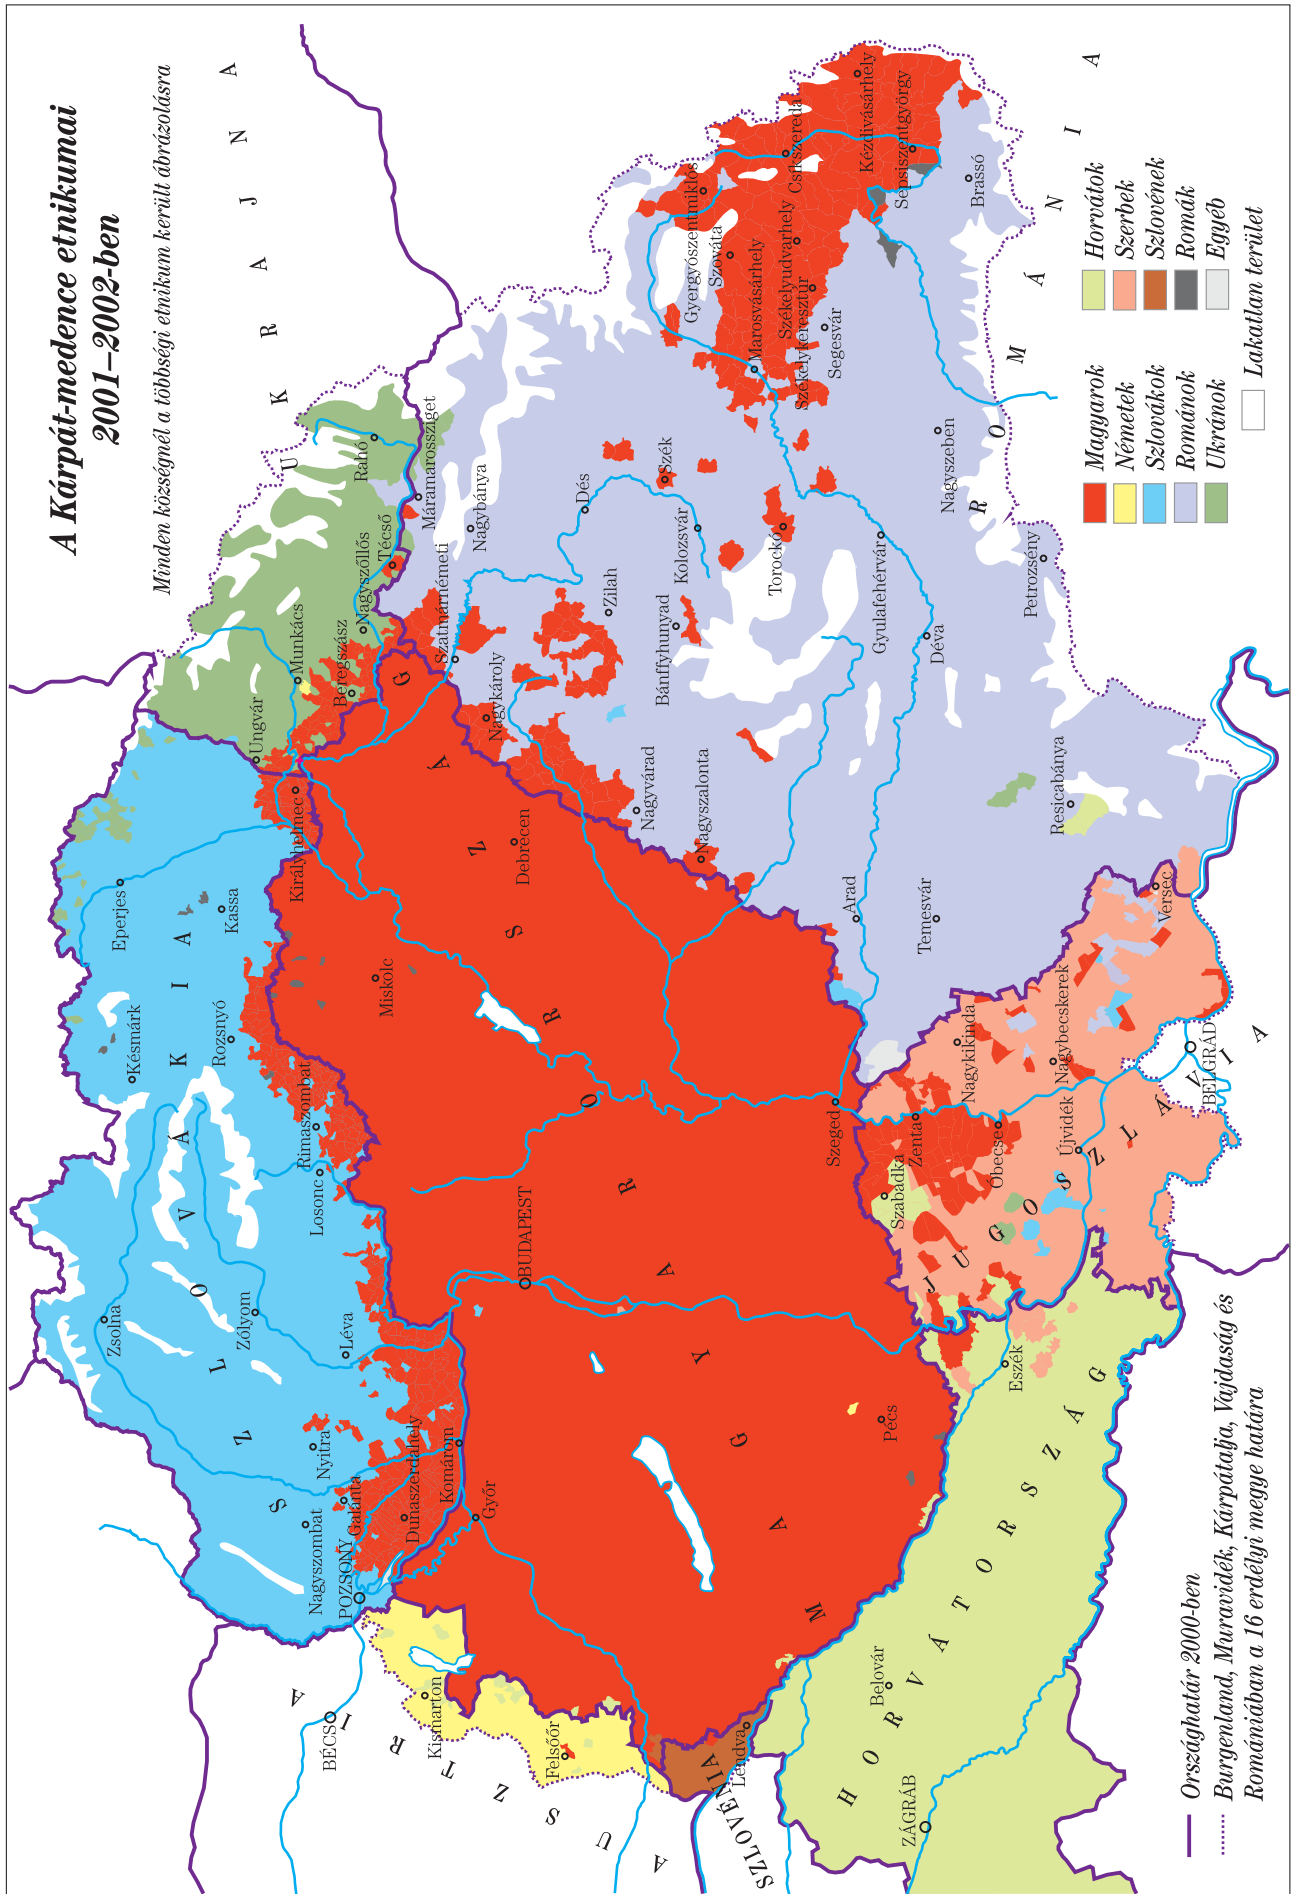

# Térképek

---

- A Kárpát-medence földrajzi és néprajzi tájai
- A Kárpát-medence közigazgatási beosztása 1910-ben
- A Kárpát-medence közigazgatási beosztása 2007-ben
- A Kárpát-medence etnikumai 1910-ben
- A Kárpát-medence etnikumai 2001–2002-ben
- A Kárpát-medence felekezetei 1910-ben
- A Kárpát-medence felekezete 2001–2002-ben
- Magyar nemzetiségűek a mai Szlovákia területén 1910-ben, 1930-ban és 1970-ben
- Magyar nemzetiségűek Szlovákiában 2001-ben
- Magyar nemzetiségűek a mai Kárpátalja (Ukrajna) területén 1910-ben, 1930-ban, 1989-ben és 2002-ben
- Magyar nemzetiségűek a mai Muravidék (Szlovénia) területén 1910-ben, 1921-ben, 1971-ben és 1991-ben
- Magyar köznyelvűek a mai Burgenland (Ausztria) területén 1910-ben, 1934-ben, 1971-ben és 2001-ben
- Magyar nemzetiségűek a mai Erdély (Románia) területén 1910-ben, 1930-ban és 1977-ben
- Magyar nemzetiségűek Erdély (Románia) területén 2002-ben
- Magyar nemzetiségűek a mai Vajdaság (Szerbia) területén 1910-ben, 1931-ben, 1971-ben és 2002-ben
- Magyar nemzetiségűek Észak-Horvátország területén 1910-ben, 1930-ban, 1970-ben és 2001-ben, illetve Drávaszögben és Kelet-Szlavóniában 1991-ben
- A Kárpát-medence egyes részben magyar lakosságú városainak etnikai összetétele 1910–2000 között

# A Kárpát-medence etnikumai 1910-ben

# A Kárpát-medence etnikumai 2001–2002-ben

Minden községnél a többségi etnikum került ábrázolásra

# A Kárpát-medence egyes részében magyar lakosságú városainak etnikai összetétele 1910–2000 között