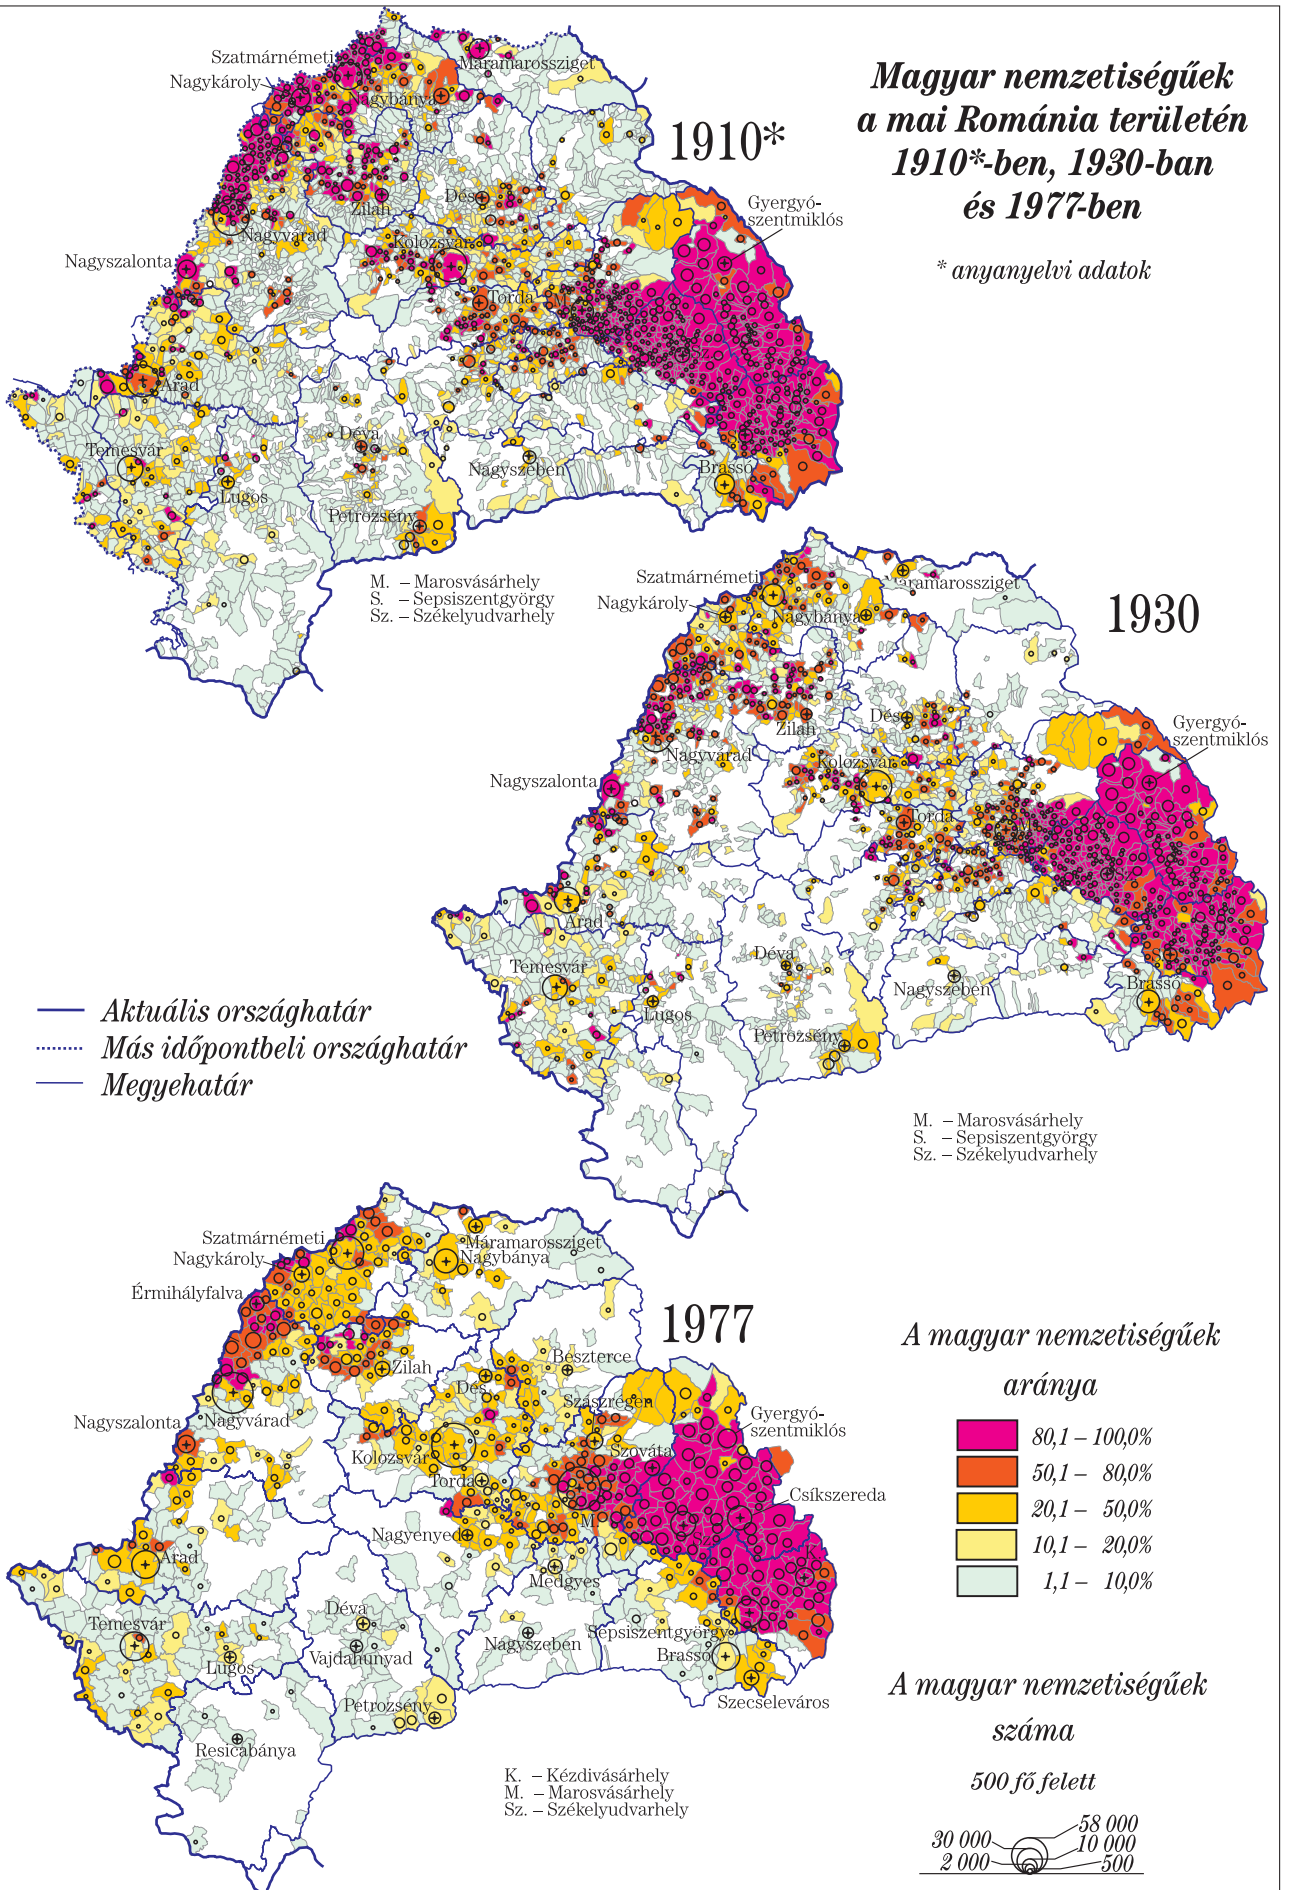

# Térképek

---

- A Kárpát-medence földrajzi és néprajzi tájai
- A Kárpát-medence közigazgatási beosztása 1910-ben
- A Kárpát-medence közigazgatási beosztása 2007-ben
- A Kárpát-medence etnikumai 1910-ben
- A Kárpát-medence etnikumai 2001–2002-ben
- A Kárpát-medence felekezetei 1910-ben
- A Kárpát-medence felekezete 2001–2002-ben
- Magyar nemzetiségűek a mai Szlovákia területén 1910-ben, 1930-ban és 1970-ben
- Magyar nemzetiségűek Szlovákiában 2001-ben
- Magyar nemzetiségűek a mai Kárpátalja (Ukrajna) területén 1910-ben, 1930-ban, 1989-ben és 2002-ben
- Magyar nemzetiségűek a mai Muravidék (Szlovénia) területén 1910-ben, 1921-ben, 1971-ben és 1991-ben
- Magyar köznyelvűek a mai Burgenland (Ausztria) területén 1910-ben, 1934-ben, 1971-ben és 2001-ben
- Magyar nemzetiségűek a mai Erdély (Románia) területén 1910-ben, 1930-ban és 1977-ben
- Magyar nemzetiségűek Erdély (Románia) területén 2002-ben
- Magyar nemzetiségűek a mai Vajdaság (Szerbia) területén 1910-ben, 1931-ben, 1971-ben és 2002-ben
- Magyar nemzetiségűek Észak-Horvátország területén 1910-ben, 1930-ban, 1970-ben és 2001-ben, illetve Drávaszögben és Kelet-Szlavóniában 1991-ben
- A Kárpát-medence egyes részben magyar lakosságú városainak etnikai összetétele 1910–2000 között

# Magyar nemzetiségűek a mai Szlovákia területén 1910\*-ben, 1930-ban és 1970-ben

\* anyanyelvi adatok

# Magyar nemzetiségűek Szlovákiában 2001-ben

**Magyar nemzetiségűek  
a mai Románia területén  
1910\*-ben, 1930-ban  
és 1977-ben**

\* anyanyelvi adatok

**Magyar nemzetiségűek  
a mai Románia területén  
2002-ben**

# A Kárpát-medence egyes részében magyar lakosságú városainak etnikai összetétele 1910–2000 között