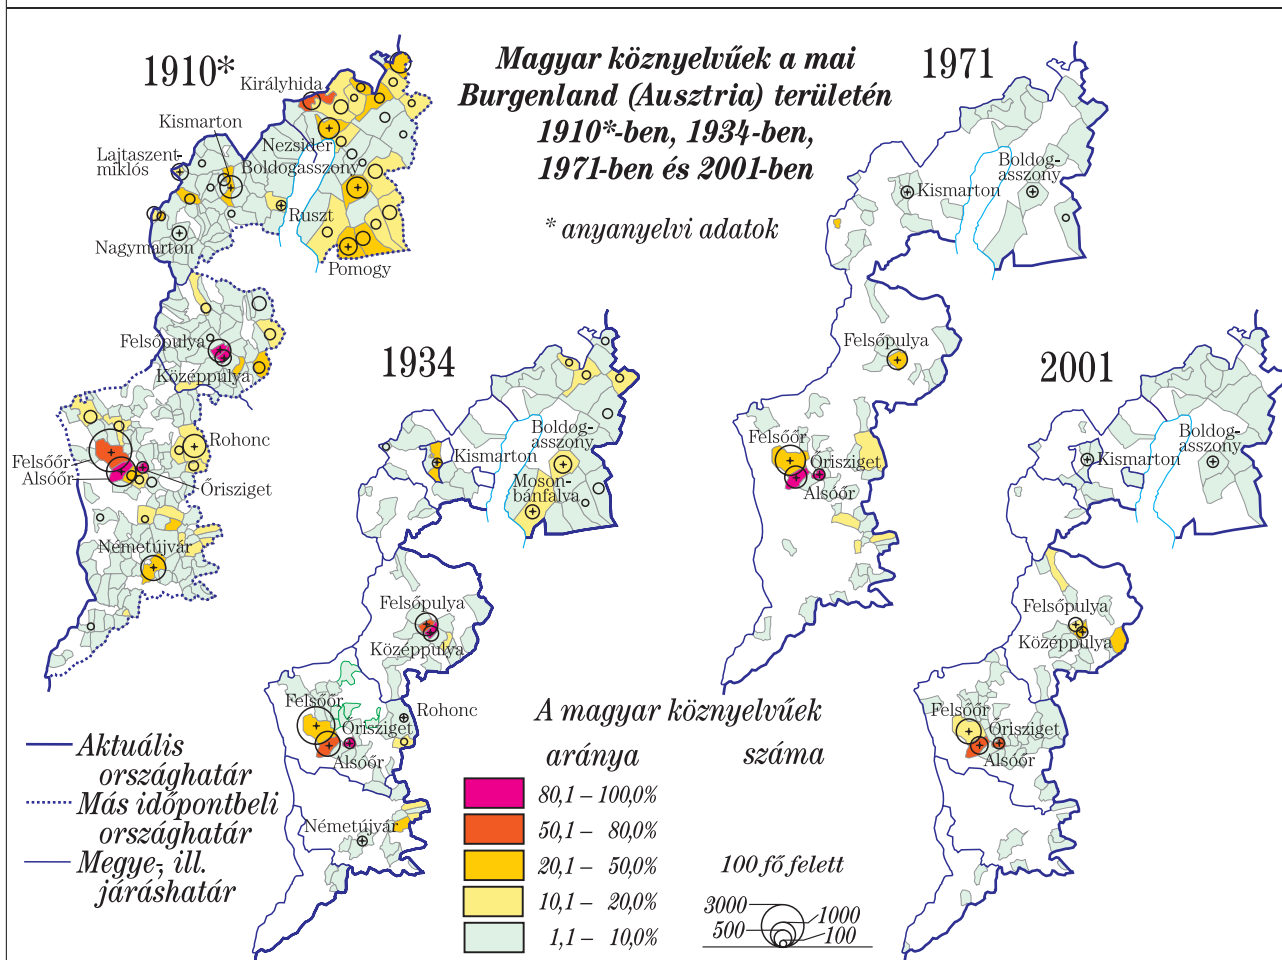

# A Kárpát-medence felekezetei 2001–2002-ben

Minden községnél a többségi felekezeti kerületi ábrázolásra

**Nincs adat**

— Országhatár 2000-ben  
 ..... Burgenland, Muravidék, Kárpátalja, Vajdaság és Romániában a 16 erdélyi megye határa

# Magyar nemzetiségűek a mai Szlovákia területén 1910\*-ben, 1930-ban és 1970-ben

\* anyanyelvi adatok

# Magyar nemzetiségűek Szlovákiában 2001-ben

**Magyar nemzetiségűek  
a mai Románia területén  
1910\*-ben, 1930-ban  
és 1977-ben**

\* anyanyelvi adatok

**Magyar nemzetiségűek  
a mai Románia területén  
2002-ben**

# A Kárpát-medence egyes részében magyar lakosságú városainak etnikai összetétele 1910–2000 között