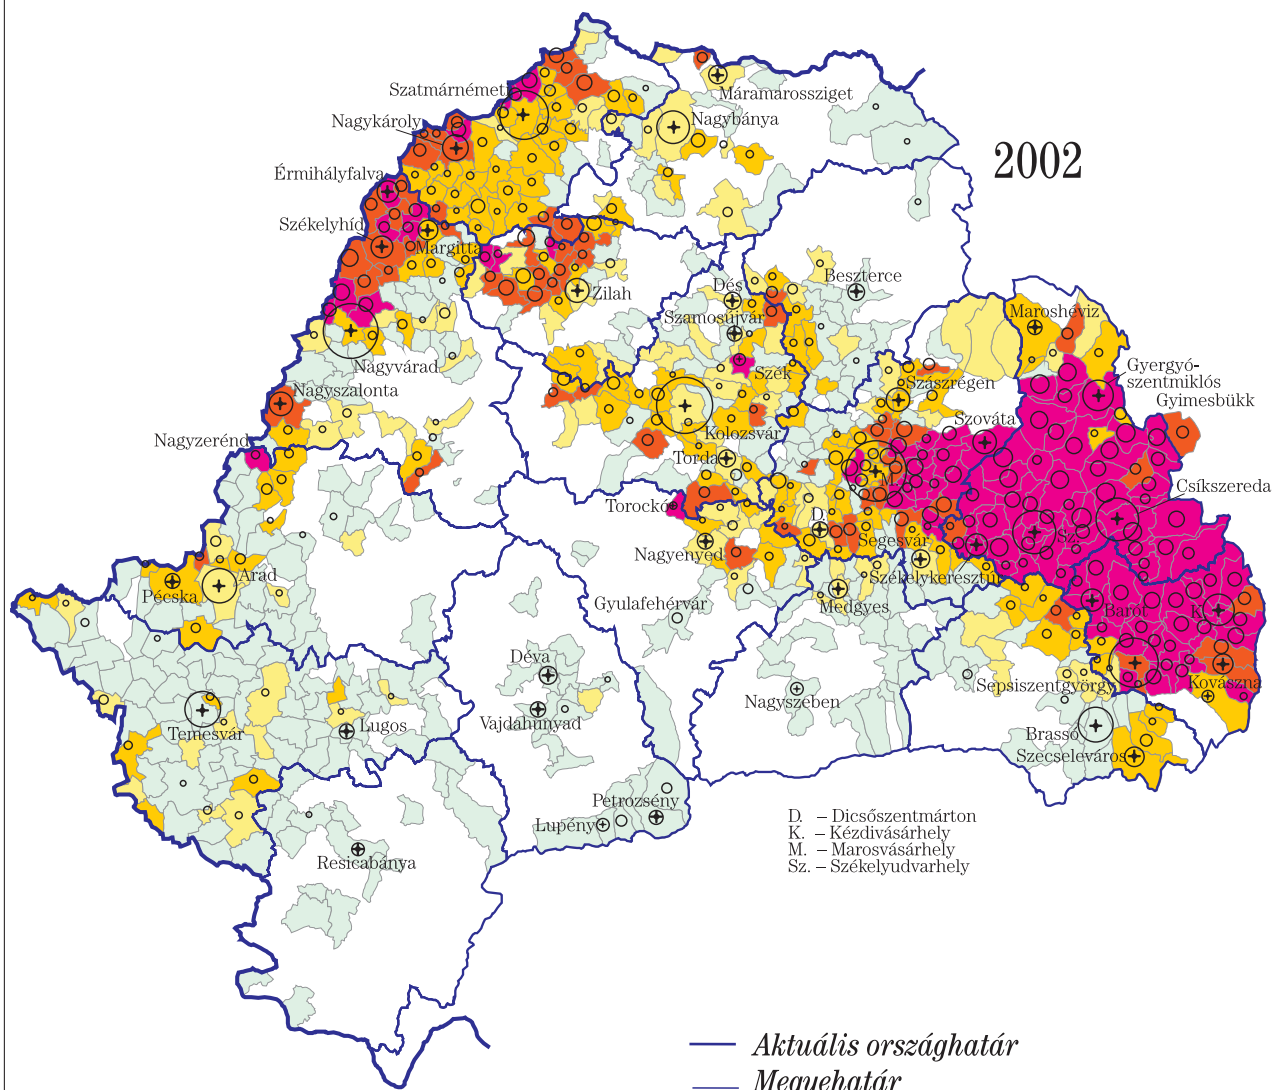

# Magyar nemzetiségűek a mai Szlovákia területén 1910\*-ben, 1930-ban és 1970-ben

\* anyanyelvi adatok

# Magyar nemzetiségűek Szlovákiában 2001-ben

**Magyar nemzetiségűek  
a mai Románia területén  
1910\*-ben, 1930-ban  
és 1977-ben**

\* anyanyelvi adatok

**Magyar nemzetiségűek  
a mai Románia területén  
2002-ben**

*A magyar nemzetiségűek  
aránya száma*

**Magyar nemzetiségűek a mai  
Észak-Horvátország területén  
1910\*-ben, 1921\*-ben,  
1971-ben és 2001-ben**

\* anyanyelvi adatok

**Magyar nemzetiségűek  
Horvátország-ban 1991-ben**

# A Kárpát-medence egyes részében magyar lakosságú városainak etnikai összetétele 1910–2000 között