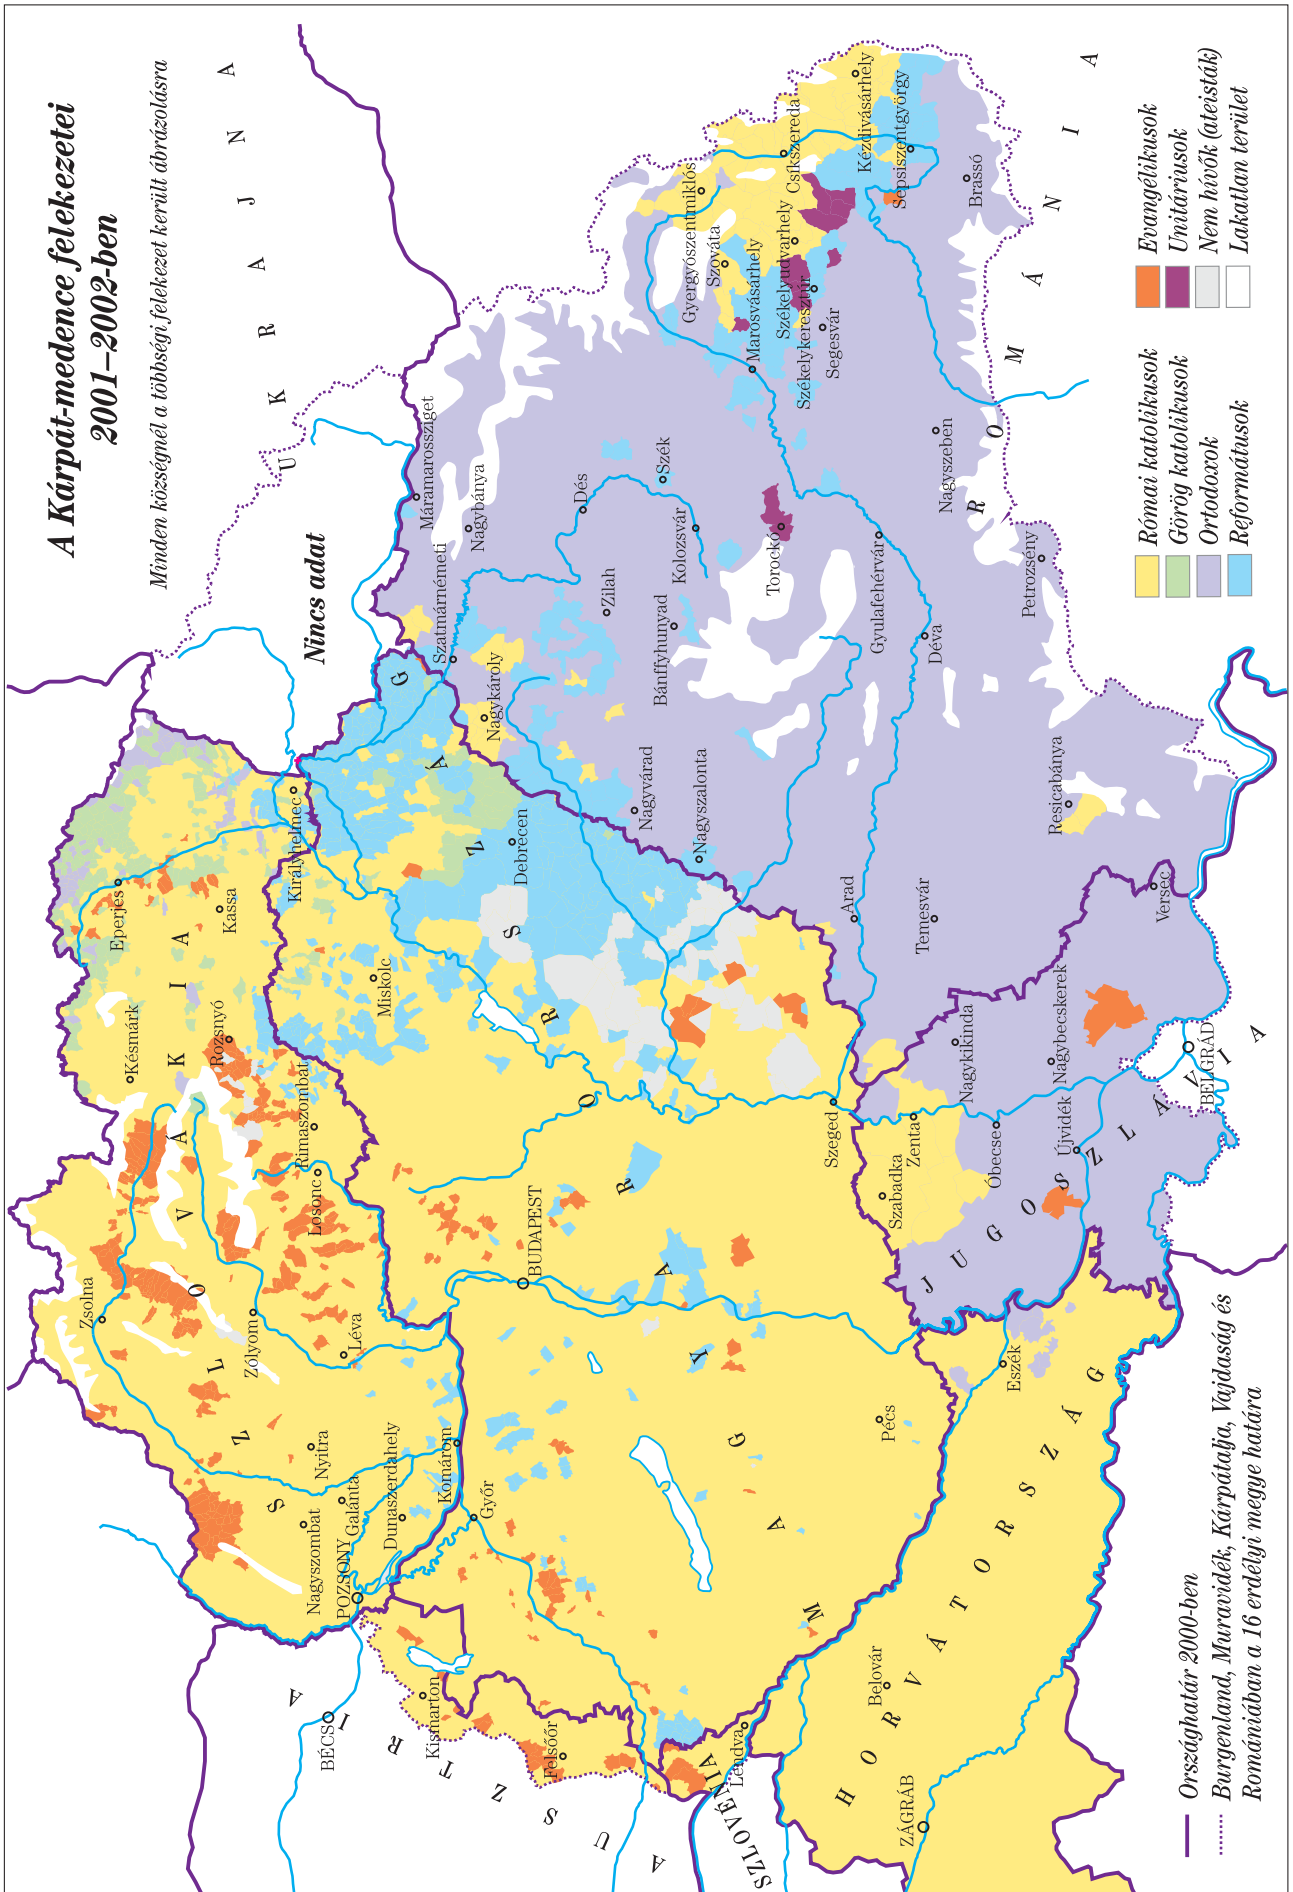

# Térképek

---

- A Kárpát-medence földrajzi és néprajzi tájai
- A Kárpát-medence közigazgatási beosztása 1910-ben
- A Kárpát-medence közigazgatási beosztása 2007-ben
- A Kárpát-medence etnikumai 1910-ben
- A Kárpát-medence etnikumai 2001–2002-ben
- A Kárpát-medence felekezetei 1910-ben
- A Kárpát-medence felekezete 2001–2002-ben
- Magyar nemzetiségűek a mai Szlovákia területén 1910-ben, 1930-ban és 1970-ben
- Magyar nemzetiségűek Szlovákiában 2001-ben
- Magyar nemzetiségűek a mai Kárpátalja (Ukrajna) területén 1910-ben, 1930-ban, 1989-ben és 2002-ben
- Magyar nemzetiségűek a mai Muravidék (Szlovénia) területén 1910-ben, 1921-ben, 1971-ben és 1991-ben
- Magyar köznyelvűek a mai Burgenland (Ausztria) területén 1910-ben, 1934-ben, 1971-ben és 2001-ben
- Magyar nemzetiségűek a mai Erdély (Románia) területén 1910-ben, 1930-ban és 1977-ben
- Magyar nemzetiségűek Erdély (Románia) területén 2002-ben
- Magyar nemzetiségűek a mai Vajdaság (Szerbia) területén 1910-ben, 1931-ben, 1971-ben és 2002-ben
- Magyar nemzetiségűek Észak-Horvátország területén 1910-ben, 1930-ban, 1970-ben és 2001-ben, illetve Drávaszögben és Kelet-Szlavóniában 1991-ben
- A Kárpát-medence egyes részben magyar lakosságú városainak etnikai összetétele 1910–2000 között

# A Kárpát-medence etnikumai 1910-ben

# A Kárpát-medence etnikumai 2001–2002-ben

Minden községnél a többségi etnikum került ábrázolásra

# A Kárpát-medence felekezetei 2001–2002-ben

Minden községnél a többségi felekezeti kerületi ábrázolásra

**Nincs adat**

— Országhatár 2000-ben  
 ..... Burgenland, Muravidék, Kárpátalja, Vajdaság és Romániában a 16 erdélyi megye határa