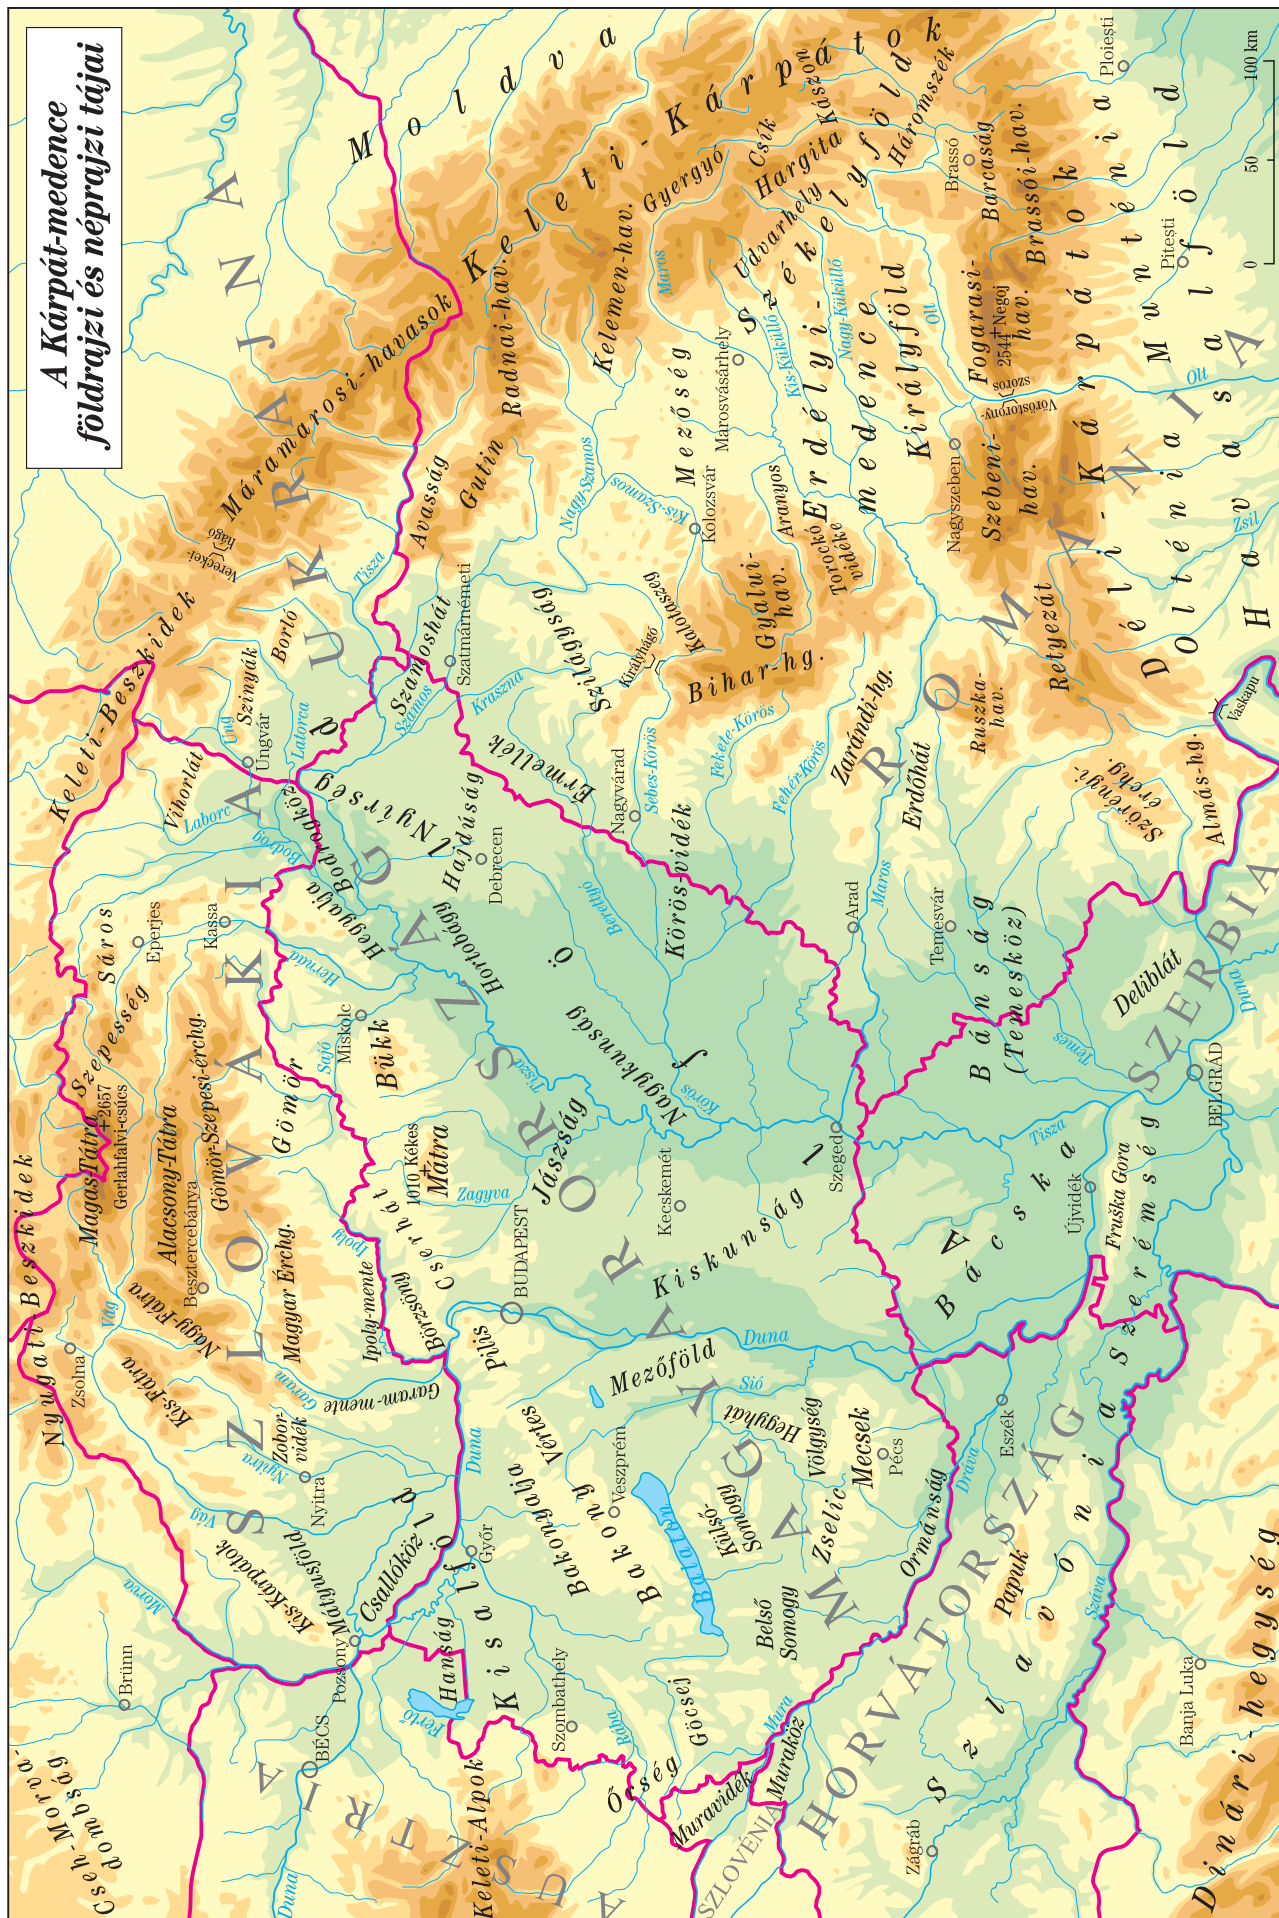

# Térképek

---

- A Kárpát-medence földrajzi és néprajzi tájai
- A Kárpát-medence közigazgatási beosztása 1910-ben
- A Kárpát-medence közigazgatási beosztása 2007-ben
- A Kárpát-medence etnikumai 1910-ben
- A Kárpát-medence etnikumai 2001–2002-ben
- A Kárpát-medence felekezetei 1910-ben
- A Kárpát-medence felekezete 2001–2002-ben
- Magyar nemzetiségűek a mai Szlovákia területén 1910-ben, 1930-ban és 1970-ben
- Magyar nemzetiségűek Szlovákiában 2001-ben
- Magyar nemzetiségűek a mai Kárpátalja (Ukrajna) területén 1910-ben, 1930-ban, 1989-ben és 2002-ben
- Magyar nemzetiségűek a mai Muravidék (Szlovénia) területén 1910-ben, 1921-ben, 1971-ben és 1991-ben
- Magyar köznyelvűek a mai Burgenland (Ausztria) területén 1910-ben, 1934-ben, 1971-ben és 2001-ben
- Magyar nemzetiségűek a mai Erdély (Románia) területén 1910-ben, 1930-ban és 1977-ben
- Magyar nemzetiségűek Erdély (Románia) területén 2002-ben
- Magyar nemzetiségűek a mai Vajdaság (Szerbia) területén 1910-ben, 1931-ben, 1971-ben és 2002-ben
- Magyar nemzetiségűek Észak-Horvátország területén 1910-ben, 1930-ban, 1970-ben és 2001-ben, illetve Drávaszögben és Kelet-Szlavóniában 1991-ben
- A Kárpát-medence egyes részben magyar lakosságú városainak etnikai összetétele 1910–2000 között

# A Kárpát-medence etnikumai 1910-ben

# A Kárpát-medence felekezetei 2001–2002-ben

Minden községnél a többségi felekezeti kerületi ábrázolásra

**Nincs adat**

— Országhatár 2000-ben  
 ..... Burgenland, Muravidék, Kárpátalja, Vajdaság és Romániában a 16 erdélyi megye határa

# A Kárpát-medence egyes részében magyar lakosságú városainak etnikai összetétele 1910–2000 között