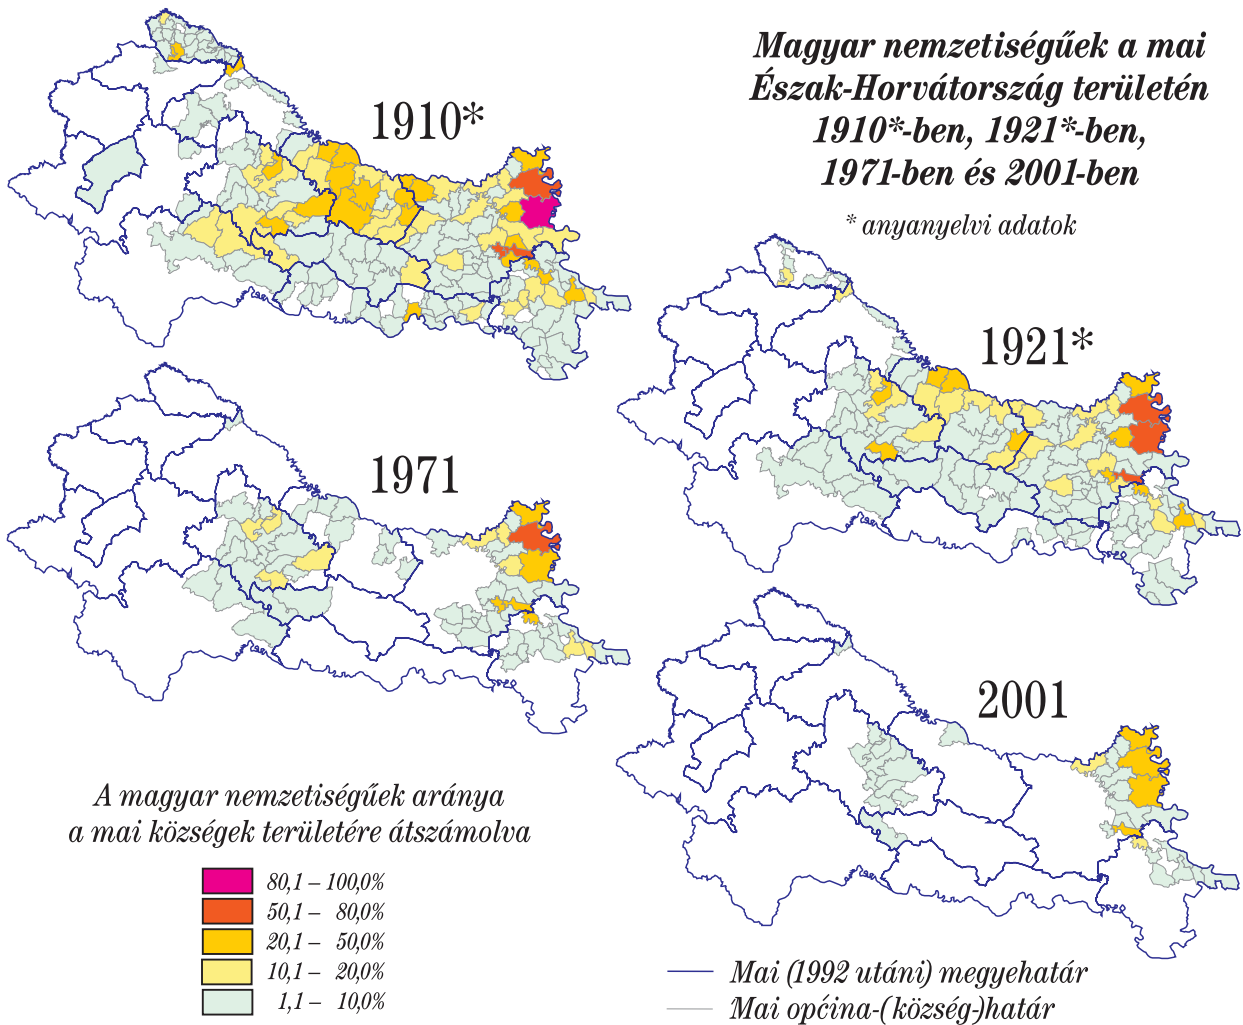

# Magyar nemzetiségűek a mai Szlovákia területén 1910\*-ben, 1930-ban és 1970-ben

\* anyanyelvi adatok

# Magyar nemzetiségűek Szlovákiában 2001-ben

**Magyar nemzetiségűek  
a mai Románia területén  
1910\*-ben, 1930-ban  
és 1977-ben**

\* anyanyelvi adatok

**Magyar nemzetiségűek  
a mai Románia területén  
2002-ben**

*A magyar nemzetiségűek  
aránya száma*

**Magyar nemzetiségűek a mai  
Észak-Horvátország területén  
1910\*-ben, 1921\*-ben,  
1971-ben és 2001-ben**

\* anyanyelvi adatok

**Magyar nemzetiségűek  
Horvátország-ban 1991-ben**

# A Kárpát-medence egyes részében magyar lakosságú városainak etnikai összetétele 1910–2000 között