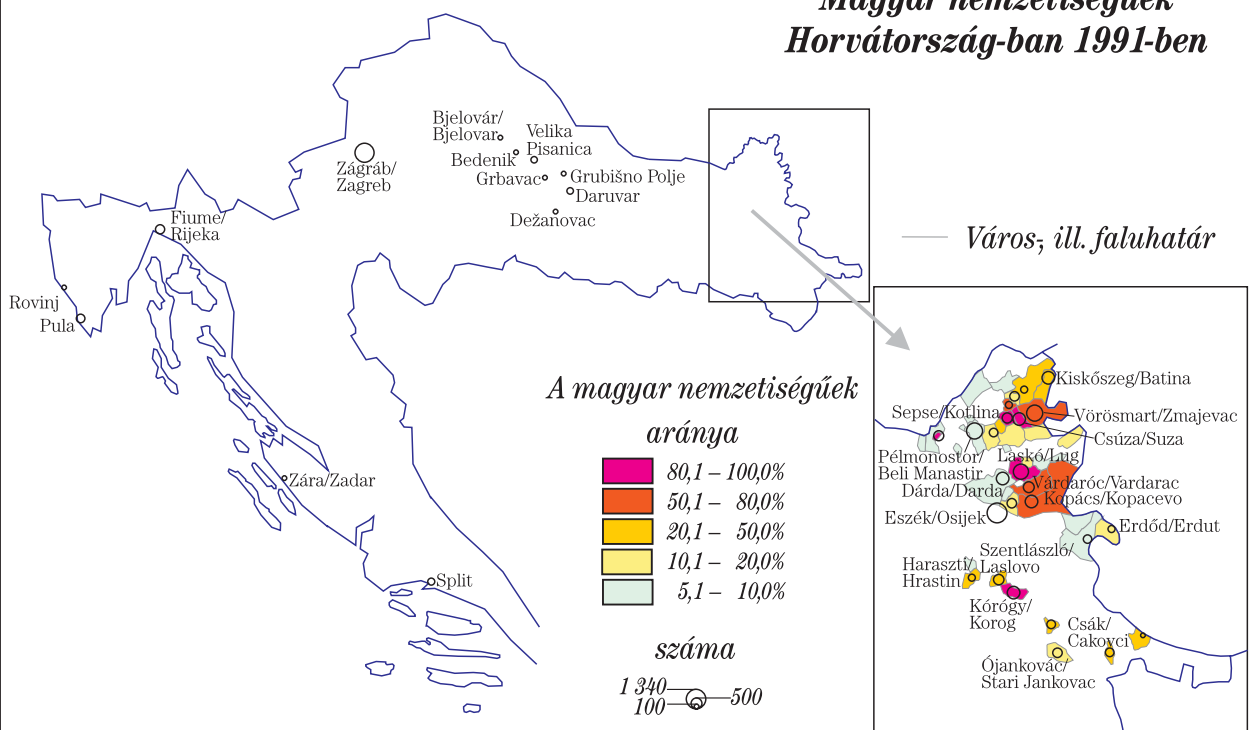

# Térképek

---

- A Kárpát-medence földrajzi és néprajzi tájai
- A Kárpát-medence közigazgatási beosztása 1910-ben
- A Kárpát-medence közigazgatási beosztása 2007-ben
- A Kárpát-medence etnikumai 1910-ben
- A Kárpát-medence etnikumai 2001–2002-ben
- A Kárpát-medence felekezetei 1910-ben
- A Kárpát-medence felekezete 2001–2002-ben
- Magyar nemzetiségűek a mai Szlovákia területén 1910-ben, 1930-ban és 1970-ben
- Magyar nemzetiségűek Szlovákiában 2001-ben
- Magyar nemzetiségűek a mai Kárpátalja (Ukrajna) területén 1910-ben, 1930-ban, 1989-ben és 2002-ben
- Magyar nemzetiségűek a mai Muravidék (Szlovénia) területén 1910-ben, 1921-ben, 1971-ben és 1991-ben
- Magyar köznyelvűek a mai Burgenland (Ausztria) területén 1910-ben, 1934-ben, 1971-ben és 2001-ben
- Magyar nemzetiségűek a mai Erdély (Románia) területén 1910-ben, 1930-ban és 1977-ben
- Magyar nemzetiségűek Erdély (Románia) területén 2002-ben
- Magyar nemzetiségűek a mai Vajdaság (Szerbia) területén 1910-ben, 1931-ben, 1971-ben és 2002-ben
- Magyar nemzetiségűek Észak-Horvátország területén 1910-ben, 1930-ban, 1970-ben és 2001-ben, illetve Drávaszögben és Kelet-Szlavóniában 1991-ben
- A Kárpát-medence egyes részben magyar lakosságú városainak etnikai összetétele 1910–2000 között

# Magyar nemzetiségűek Szlovákiában 2001-ben

**Magyar nemzetiségűek  
a mai Románia területén  
1910\*-ben, 1930-ban  
és 1977-ben**

\* anyanyelvi adatok

**Magyar nemzetiségűek  
a mai Románia területén  
2002-ben**

*A magyar nemzetiségűek  
aránya száma*

**Magyar nemzetiségűek a mai  
Észak-Horvátország területén  
1910\*-ben, 1921\*-ben,  
1971-ben és 2001-ben**

\* anyanyelvi adatok

**Magyar nemzetiségűek  
Horvátország-ban 1991-ben**

# A Kárpát-medence egyes részében magyar lakosságú városainak etnikai összetétele 1910–2000 között